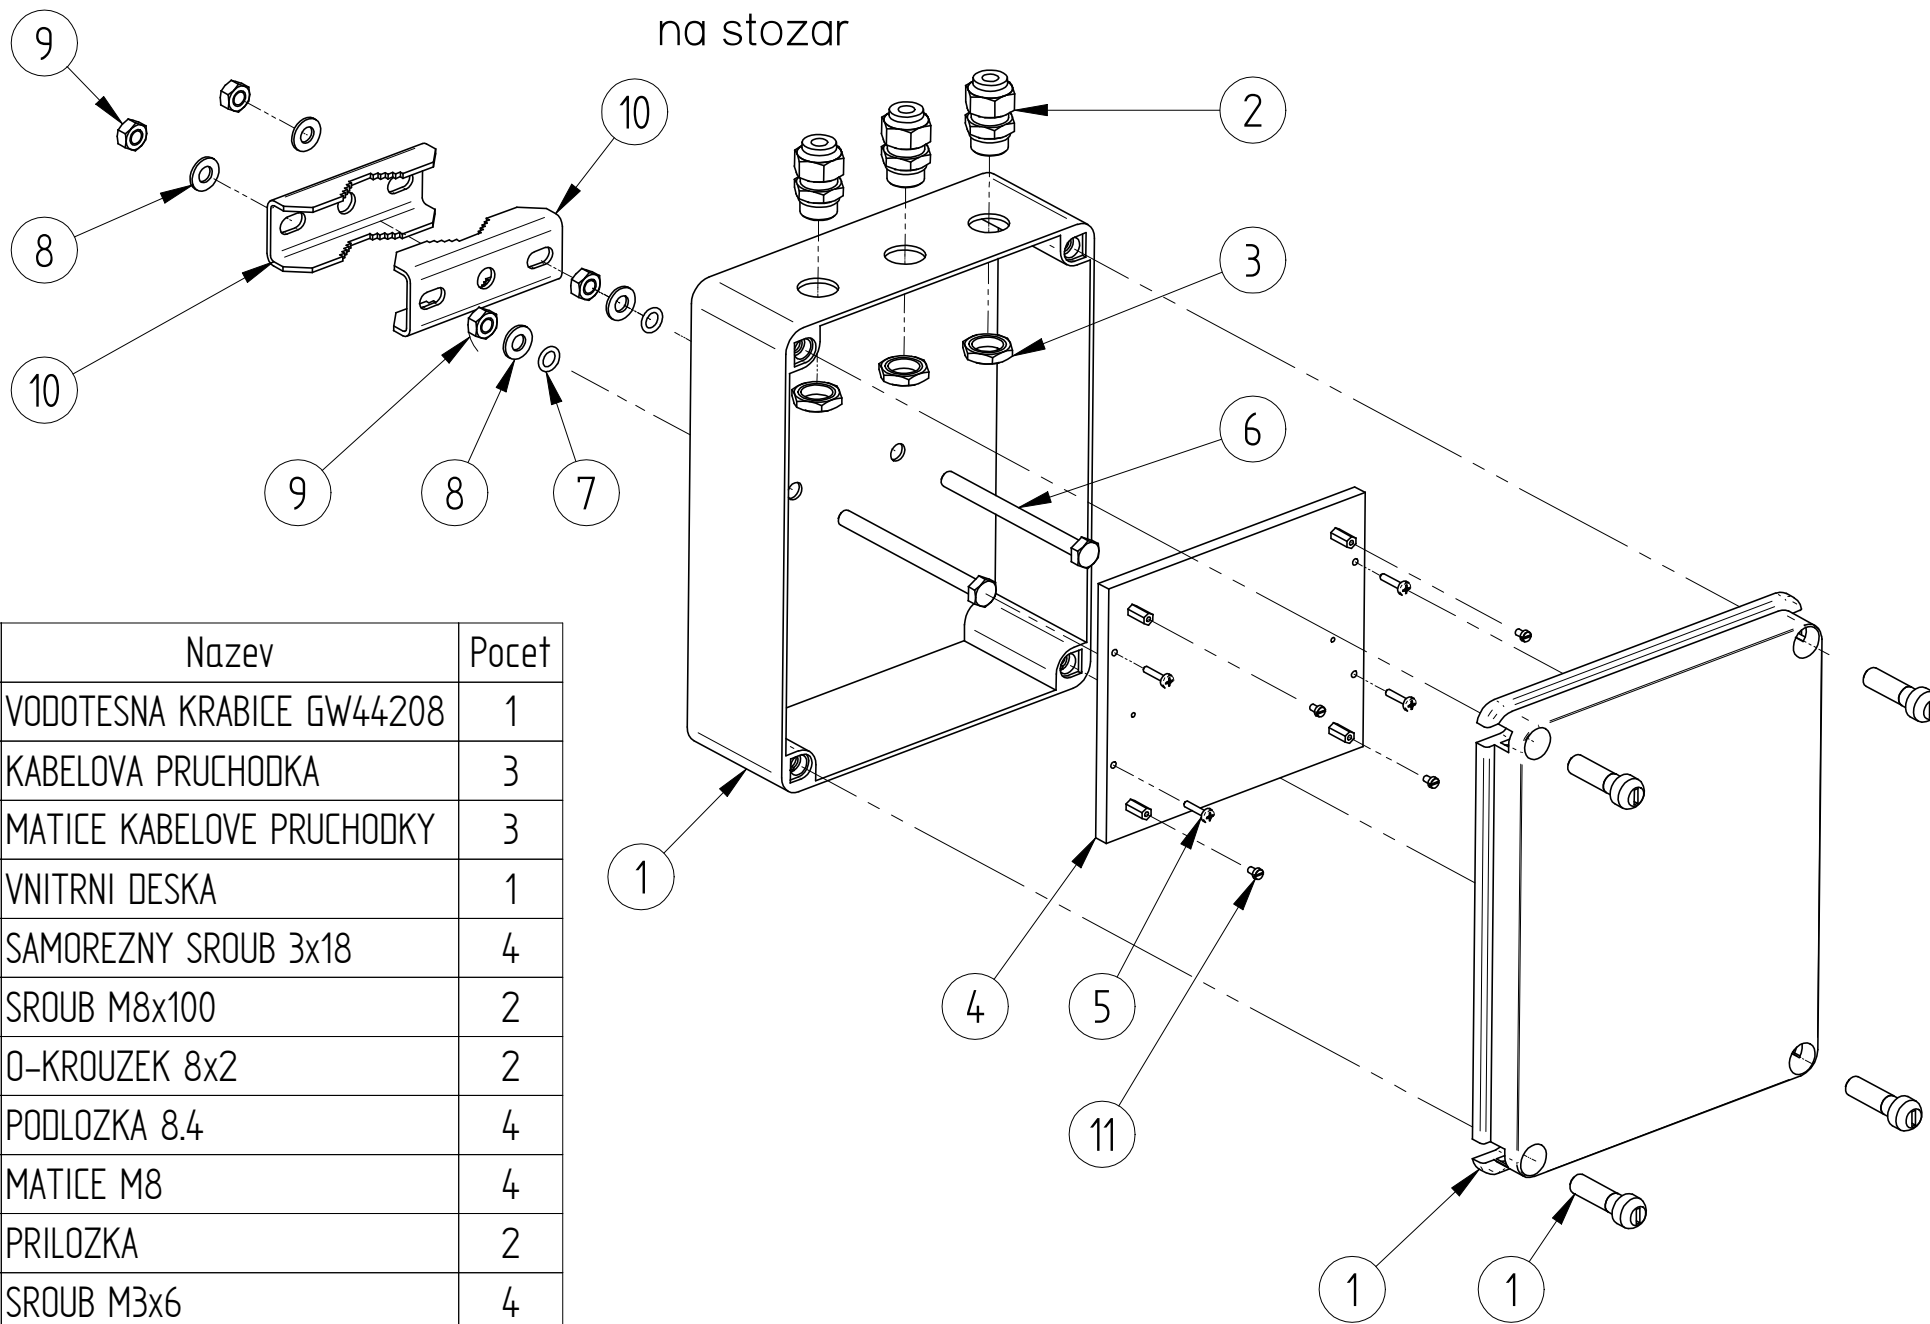

Vodotesne montazni krabice MaxLink ML433s pro RouterBOARD RB433 na stožar

Poz.	Nazev	Pocet
1	VODOTESNA KRABICE GW44208	1
2	KABELOVA PRUCHODKA	3
3	MATICE KABELOVE PRUCHODKY	3
4	VNITRNI DESKA	1
5	SAMOREZNY SROUB 3x18	4
6	SROUB M8x100	2
7	O-KROUZEK 8x2	2
8	PODLOZKA 8.4	4
9	MATICE M8	4
10	PRILOZKA	2
11	SROUB M3x6	4