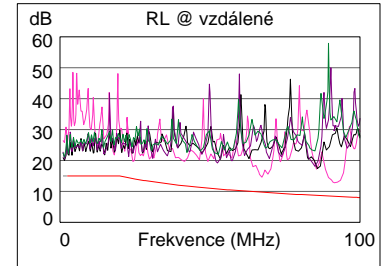

ID kabelu: EUROLAN COMFORT

Shrnutí testu: PROŠEL

Datum / Čas: 05/05/2011 02:02:55pm
Světlá výška: 8.4 dB (NEXT 36-45)
Limit testu: 100BASE-TX
 Typ kabelu: Cat 5e UTP

Operátor: DISCOMP s.r.o.
 Verze softwaru: 2.0600
 Verze limit: 1.2500
 NVP: 69.0%

Model: DTX-1800
 S/N hlavní jednotky: 9651117
 S/N vzdálené jednotky: 9651118
 Hlavní adaptér: DTX-PLA002
 Vedlejší adaptér: DTX-PLA002

Wire Map (T568B)

PROŠEL

Délka (ft), Limit 328	[Pár 45]	289
Zpoždění propagace (ns)	[Pár 12]	435
Zpoždění Skew (ns)	[Pár 12]	9
Odpor (ohmy)	[Pár 12]	18.4
Impedance (ohmy)	[Pár 36]	108
Ztráta na vstupu Odchylka (dB)	[Pár 12]	2.7
Frekvence (MHz)	[Pár 12]	100.0
Limit (dB)	[Pár 12]	24.0

Nejhorší Okraj Nejhorší Barevný tón

	Hlavní	SR	Hlavní	SR
PROŠEL				
Nejhorší pár	45-78	36-45	45-78	36-45
NEXT (dB)	9.8	8.4	9.8	9.9
Frekv. (MHz)	69.5	12.8	69.5	91.8
Limit (dB)	29.8	42.1	29.8	27.7

	Hlavní	SR	Hlavní	SR
PROŠEL				
Nejhorší pár	12	12	12	12
RL (dB)	5.1	4.4	6.3	4.4
Frekv. (MHz)	55.0	91.3	83.5	91.3
Limit (dB)	10.6	8.4	8.8	8.4