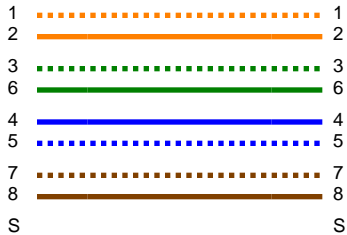

ID kabelu: EUROLAN COMFORT

Shrnutí testu: PROŠEL

Datum / Čas: 05/05/2011 02:02:55pm
Světlá výška: 8.4 dB (NEXT 36-45)
Limit testu: 100BASE-TX
 Typ kabelu: Cat 5e UTP

Operátor: DISCOMP s.r.o.
 Verze softwaru: 2.0600
 Verze limit: 1.2500
 NVP: 69.0%

Model: DTX-1800
 S/N hlavní jednotky: 9651117
 S/N vzdálené jednotky: 9651118
 Hlavní adaptér: DTX-PLA002
 Vedlejší adaptér: DTX-PLA002

Wire Map (T568B)

PROŠEL

Délka (ft), Limit 328	[Pár 45]	289
Zpoždění propagace (ns)	[Pár 12]	435
Zpoždění Skew (ns)	[Pár 12]	9
Odpor (ohmy)	[Pár 12]	18.4
Impedance (ohmy)	[Pár 36]	108
Ztráta na vstupu Odchylka (dB)	[Pár 12]	2.7
Frekvence (MHz)	[Pár 12]	100.0
Limit (dB)	[Pár 12]	24.0

Nejhorší Okraj Nejhorší Barevný tón

	Hlavní	SR	Hlavní	SR
PROŠEL				
Nejhorší pár	45-78	36-45	45-78	36-45
NEXT (dB)	9.8	8.4	9.8	9.9
Frekv. (MHz)	69.5	12.8	69.5	91.8
Limit (dB)	29.8	42.1	29.8	27.7

	Hlavní	SR	Hlavní	SR
PROŠEL				
Nejhorší pár	12	12	12	12
RL (dB)	5.1	4.4	6.3	4.4
Frekv. (MHz)	55.0	91.3	83.5	91.3
Limit (dB)	10.6	8.4	8.8	8.4