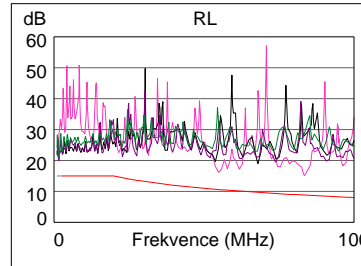

ID kabelu: EUROLAN COMFORT

Shrnutí testu: PROŠEL

Datum / Čas: 05/05/2011 02:02:55pm
Světlá výška: 8.4 dB (NEXT 36-45)
Limit testu: 100BASE-TX
 Typ kabelu: Cat 5e UTP

Operátor: DISCOMP s.r.o.
 Verze softwaru: 2.0600
 Verze limit: 1.2500
 NVP: 69.0%

Model: DTX-1800
 S/N hlavní jednotky: 9651117
 S/N vzdálené jednotky: 9651118
 Hlavní adaptér: DTX-PLA002
 Vedlejší adaptér: DTX-PLA002

Wire Map (T568B)

PROŠEL

Délka (ft), Limit 328	[Pár 45]	289
Zpoždění propagace (ns)	[Pár 12]	435
Zpoždění Skew (ns)	[Pár 12]	9
Odpor (ohmy)	[Pár 12]	18.4
Impedance (ohmy)	[Pár 36]	108
Ztráta na vstupu Odchylka (dB)	[Pár 12]	2.7
Frekvence (MHz)	[Pár 12]	100.0
Limit (dB)	[Pár 12]	24.0

Nejhorší Okraj Nejhorší Barevný tón

	Hlavní	SR	Hlavní	SR
PROŠEL				
Nejhorší pár	45-78	36-45	45-78	36-45
NEXT (dB)	9.8	8.4	9.8	9.9
Frekv. (MHz)	69.5	12.8	69.5	91.8
Limit (dB)	29.8	42.1	29.8	27.7

	Hlavní	SR	Hlavní	SR
PROŠEL				
Nejhorší pár	12	12	12	12
RL (dB)	5.1	4.4	6.3	4.4
Frekv. (MHz)	55.0	91.3	83.5	91.3
Limit (dB)	10.6	8.4	8.8	8.4