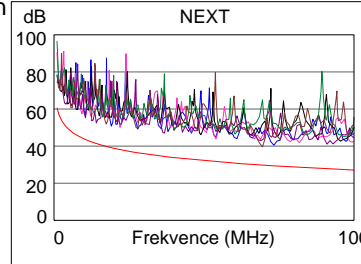

ID kabelu: EUROLAN COMFORT

Shrnutí testu: PROŠEL

Datum / Čas: 05/05/2011 02:02:55pm
Světlá výška: 8.4 dB (NEXT 36-45)
Limit testu: 100BASE-TX
 Typ kabelu: Cat 5e UTP

Operátor: DISCOMP s.r.o.
 Verze softwaru: 2.0600
 Verze limit: 1.2500
 NVP: 69.0%

Model: DTX-1800
 S/N hlavní jednotky: 9651117
 S/N vzdálené jednotky: 9651118
 Hlavní adaptér: DTX-PLA002
 Vedlejší adaptér: DTX-PLA002

Wire Map (T568B)

PROŠEL

Délka (ft), Limit 328	[Pár 45]	289
Zpoždění propagace (ns)	[Pár 12]	435
Zpoždění Skew (ns)	[Pár 12]	9
Odpor (ohmy)	[Pár 12]	18.4
Impedance (ohmy)	[Pár 36]	108
Ztráta na vstupu Odchylka (dB)	[Pár 12]	2.7
Frekvence (MHz)	[Pár 12]	100.0
Limit (dB)	[Pár 12]	24.0

Nejhorší Okraj Nejhorší Barevný tón

	Hlavní	SR	Hlavní	SR
PROŠEL				
Nejhorší pár	45-78	36-45	45-78	36-45
NEXT (dB)	9.8	8.4	9.8	9.9
Frekv. (MHz)	69.5	12.8	69.5	91.8
Limit (dB)	29.8	42.1	29.8	27.7

	Hlavní	SR	Hlavní	SR
PROŠEL				
Nejhorší pár	12	12	12	12
RL (dB)	5.1	4.4	6.3	4.4
Frekv. (MHz)	55.0	91.3	83.5	91.3
Limit (dB)	10.6	8.4	8.8	8.4