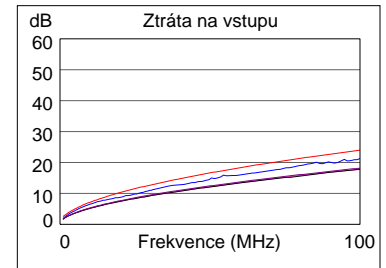

ID kabelu: EUROLAN COMFORT

Shrnutí testu: PROŠEL

Datum / Čas: 05/05/2011 02:02:55pm
Světlá výška: 8.4 dB (NEXT 36-45)
Limit testu: 100BASE-TX
 Typ kabelu: Cat 5e UTP

Operátor: DISCOMP s.r.o.
 Verze softwaru: 2.0600
 Verze limit: 1.2500
 NVP: 69.0%

Model: DTX-1800
 S/N hlavní jednotky: 9651117
 S/N vzdálené jednotky: 9651118
 Hlavní adaptér: DTX-PLA002
 Vedlejší adaptér: DTX-PLA002

Wire Map (T568B)

PROŠEL

Délka (ft), Limit 328	[Pár 45]	289
Zpoždění propagace (ns)	[Pár 12]	435
Zpoždění Skew (ns)	[Pár 12]	9
Odpor (ohmy)	[Pár 12]	18.4
Impedance (ohmy)	[Pár 36]	108
Ztráta na vstupu Odchylka (dB)	[Pár 12]	2.7
Frekvence (MHz)	[Pár 12]	100.0
Limit (dB)	[Pár 12]	24.0

Nejhorší Okraj Nejhorší Barevný tón

	Hlavní	SR	Hlavní	SR
PROŠEL				
Nejhorší pár	45-78	36-45	45-78	36-45
NEXT (dB)	9.8	8.4	9.8	9.9
Frekv. (MHz)	69.5	12.8	69.5	91.8
Limit (dB)	29.8	42.1	29.8	27.7

	Hlavní	SR	Hlavní	SR
PROŠEL				
Nejhorší pár	12	12	12	12
RL (dB)	5.1	4.4	6.3	4.4
Frekv. (MHz)	55.0	91.3	83.5	91.3
Limit (dB)	10.6	8.4	8.8	8.4