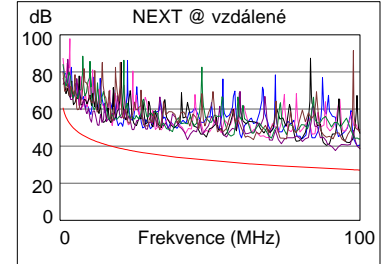

ID kabelu: EUROLAN COMFORT

Shrnutí testu: PROŠEL

Datum / Čas: 05/05/2011 02:02:55pm
Světlá výška: 8.4 dB (NEXT 36-45)
Limit testu: 100BASE-TX
 Typ kabelu: Cat 5e UTP

Operátor: DISCOMP s.r.o.
 Verze softwaru: 2.0600
 Verze limit: 1.2500
 NVP: 69.0%

Model: DTX-1800
 S/N hlavní jednotky: 9651117
 S/N vzdálené jednotky: 9651118
 Hlavní adaptér: DTX-PLA002
 Vedlejší adaptér: DTX-PLA002

Wire Map (T568B)

PROŠEL

Délka (ft), Limit 328	[Pár 45]	289
Zpoždění propagace (ns)	[Pár 12]	435
Zpoždění Skew (ns)	[Pár 12]	9
Odpor (ohmy)	[Pár 12]	18.4
Impedance (ohmy)	[Pár 36]	108
Ztráta na vstupu Odchylka (dB)	[Pár 12]	2.7
Frekvence (MHz)	[Pár 12]	100.0
Limit (dB)	[Pár 12]	24.0

Nejhorší Okraj Nejhorší Barevný tón

	Hlavní	SR	Hlavní	SR
PROŠEL				
Nejhorší pár	45-78	36-45	45-78	36-45
NEXT (dB)	9.8	8.4	9.8	9.9
Frekv. (MHz)	69.5	12.8	69.5	91.8
Limit (dB)	29.8	42.1	29.8	27.7

	Hlavní	SR	Hlavní	SR
PROŠEL				
Nejhorší pár	12	12	12	12
RL (dB)	5.1	4.4	6.3	4.4
Frekv. (MHz)	55.0	91.3	83.5	91.3
Limit (dB)	10.6	8.4	8.8	8.4