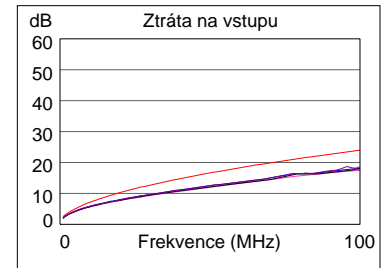

ID kabelu: EUROLAN

Shrnutí testu: PROŠEL

Datum / Čas: 05/05/2011 01:52:10pm
Světla výška: 5.0 dB (NEXT 36-45)
Limit testu: 100BASE-TX
Typ kabelu: Cat 5e UTP

Operátor: Discomp s.r.o.
Verze softwaru: 2.0600
Verze limit: 1.2500
NVP: 69.0%

Model: DTX-1800
S/N hlavní jednotky: 9651117
S/N vzdálené jednotky: 9651118
Hlavní adaptér: DTX-PLA002
Vedlejší adaptér: DTX-PLA002

Wire Map (T568B)

PROŠEL

Délka (ft), Limit 328	[Pár 45]	286
Zpoždění propagace (ns)	[Pár 12]	430
Zpoždění Skew (ns)	[Pár 12]	9
Odpor (ohmy)	[Pár 12]	24.7
Impedance (ohmy)	[Pár 36]	104
Ztráta na vstupu Odchylka (dB)	[Pár 78]	4.8
Frekvence (MHz)	[Pár 78]	96.0
Limit (dB)	[Pár 78]	23.5

Nejhorší Okraj Nejhorší Barevný tón

	Nejhorší Okraj		Nejhorší Barevný tón	
	Hlavní	SR	Hlavní	SR
PROŠEL				
Nejhorší pár	36-45	12-78	36-45	12-78
NEXT (dB)	5.0	5.5	5.0	7.5
Frekv. (MHz)	78.8	51.3	78.8	98.0
Limit (dB)	28.8	32.0	28.8	27.2

	Nejhorší Okraj		Nejhorší Barevný tón	
	Hlavní	SR	Hlavní	SR
PROŠEL				
Nejhorší pár	45	78	45	78
RL (dB)	4.8	1.9	4.8	1.9
Frekv. (MHz)	79.3	95.5	79.3	95.5
Limit (dB)	9.0	8.2	9.0	8.2

Vyhovující síťové standardy:
10BASE-T 100BASE-TX