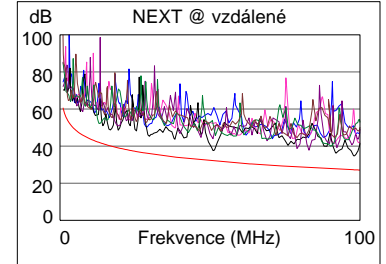

### Wire Map (T568B)

**PROŠEL**

Délka (ft), Limit 328	[Pár 45]	286
Zpoždění propagace (ns)	[Pár 12]	430
Zpoždění Skew (ns)	[Pár 12]	9
Odpor (ohmy)	[Pár 12]	24.7
Impedance (ohmy)	[Pár 36]	104
Ztráta na vstupu Odchylka (dB)	[Pár 78]	4.8
Frekvence (MHz)	[Pár 78]	96.0
Limit (dB)	[Pár 78]	23.5

### Nejhorší Okraj Nejhorší Barevný tón

	Nejhorší Okraj		Nejhorší Barevný tón	
	Hlavní	SR	Hlavní	SR
<b>PROŠEL</b>				
Nejhorší pár	36-45	12-78	36-45	12-78
<b>NEXT (dB)</b>	5.0	5.5	5.0	7.5
Frekv. (MHz)	78.8	51.3	78.8	98.0
Limit (dB)	28.8	32.0	28.8	27.2

	Nejhorší Okraj		Nejhorší Barevný tón	
	Hlavní	SR	Hlavní	SR
<b>PROŠEL</b>				
Nejhorší pár	45	78	45	78
<b>RL (dB)</b>	4.8	1.9	4.8	1.9
Frekv. (MHz)	79.3	95.5	79.3	95.5
Limit (dB)	9.0	8.2	9.0	8.2

Vyhovující síťové standardy:  
10BASE-T 100BASE-TX