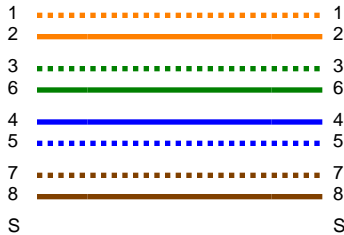

ID kabelu: EUROLAN

Shrnutí testu: PROŠEL

Datum / Čas: 05/05/2011 01:52:10pm
Světla výška: 5.0 dB (NEXT 36-45)
Limit testu: 100BASE-TX
Typ kabelu: Cat 5e UTP

Operátor: Discomp s.r.o.
Verze softwaru: 2.0600
Verze limit: 1.2500
NVP: 69.0%

Model: DTX-1800
S/N hlavní jednotky: 9651117
S/N vzdálené jednotky: 9651118
Hlavní adaptér: DTX-PLA002
Vedlejší adaptér: DTX-PLA002

Wire Map (T568B)

PROŠEL

Délka (ft), Limit 328	[Pár 45]	286
Zpoždění propagace (ns)	[Pár 12]	430
Zpoždění Skew (ns)	[Pár 12]	9
Odpor (ohmy)	[Pár 12]	24.7
Impedance (ohmy)	[Pár 36]	104
Ztráta na vstupu Odchylka (dB)	[Pár 78]	4.8
Frekvence (MHz)	[Pár 78]	96.0
Limit (dB)	[Pár 78]	23.5