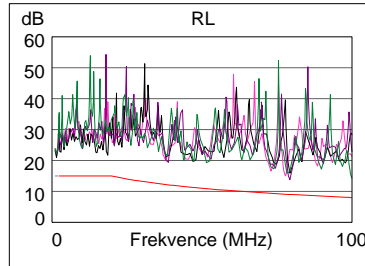

### Wire Map (T568B)

**PROŠEL**

Délka (ft), Limit 328	[Pár 45]	286
Zpoždění propagace (ns)	[Pár 12]	430
Zpoždění Skew (ns)	[Pár 12]	9
Odpor (ohmy)	[Pár 12]	24.7
Impedance (ohmy)	[Pár 36]	104
Ztráta na vstupu Odchylka (dB)	[Pár 78]	4.8
Frekvence (MHz)	[Pár 78]	96.0
Limit (dB)	[Pár 78]	23.5

### Nejhorší Okraj Nejhorší Barevný tón

	Nejhorší Okraj		Nejhorší Barevný tón	
	Hlavní	SR	Hlavní	SR
<b>PROŠEL</b>				
Nejhorší pár	36-45	12-78	36-45	12-78
<b>NEXT (dB)</b>	5.0	5.5	5.0	7.5
Frekv. (MHz)	78.8	51.3	78.8	98.0
Limit (dB)	28.8	32.0	28.8	27.2

	Nejhorší Okraj		Nejhorší Barevný tón	
	Hlavní	SR	Hlavní	SR
<b>PROŠEL</b>				
Nejhorší pár	45	78	45	78
<b>RL (dB)</b>	4.8	1.9	4.8	1.9
Frekv. (MHz)	79.3	95.5	79.3	95.5
Limit (dB)	9.0	8.2	9.0	8.2

Vyhovující síťové standardy:  
10BASE-T 100BASE-TX