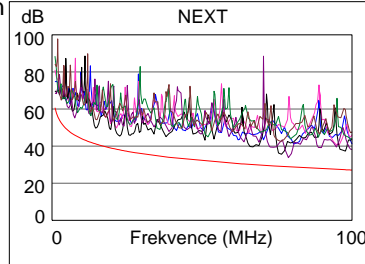

### Wire Map (T568B)

**PROŠEL**

Délka (ft), Limit 328	[Pár 45]	286
Zpoždění propagace (ns)	[Pár 12]	430
Zpoždění Skew (ns)	[Pár 12]	9
Odpor (ohmy)	[Pár 12]	24.7
Impedance (ohmy)	[Pár 36]	104
Ztráta na vstupu Odchylka (dB)	[Pár 78]	4.8
Frekvence (MHz)	[Pár 78]	96.0
Limit (dB)	[Pár 78]	23.5

### Nejhorší Okraj Nejhorší Barevný tón

	Nejhorší Okraj		Nejhorší Barevný tón	
	Hlavní	SR	Hlavní	SR
<b>PROŠEL</b>				
Nejhorší pár	36-45	12-78	36-45	12-78
<b>NEXT (dB)</b>	5.0	5.5	5.0	7.5
Frekv. (MHz)	78.8	51.3	78.8	98.0
Limit (dB)	28.8	32.0	28.8	27.2

	Nejhorší Okraj		Nejhorší Barevný tón	
	Hlavní	SR	Hlavní	SR
<b>PROŠEL</b>				
Nejhorší pár	45	78	45	78
<b>RL (dB)</b>	4.8	1.9	4.8	1.9
Frekv. (MHz)	79.3	95.5	79.3	95.5
Limit (dB)	9.0	8.2	9.0	8.2

Vyhovující síťové standardy:  
10BASE-T 100BASE-TX