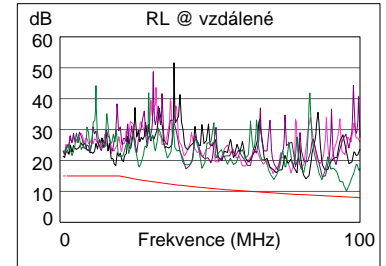

### Wire Map (T568B)

**PROŠEL**

Délka (ft), Limit 328	[Pár 45]	286
Zpoždění propagace (ns)	[Pár 12]	430
Zpoždění Skew (ns)	[Pár 12]	9
Odpor (ohmy)	[Pár 12]	24.7
Impedance (ohmy)	[Pár 36]	104
Ztráta na vstupu Odchylka (dB)	[Pár 78]	4.8
Frekvence (MHz)	[Pár 78]	96.0
Limit (dB)	[Pár 78]	23.5

### Nejhorší Okraj Nejhorší Barevný tón

	Nejhorší Okraj		Nejhorší Barevný tón	
	Hlavní	SR	Hlavní	SR
<b>PROŠEL</b>				
Nejhorší pár	36-45	12-78	36-45	12-78
<b>NEXT (dB)</b>	5.0	5.5	5.0	7.5
Frekv. (MHz)	78.8	51.3	78.8	98.0
Limit (dB)	28.8	32.0	28.8	27.2

	Nejhorší Okraj		Nejhorší Barevný tón	
	Hlavní	SR	Hlavní	SR
<b>PROŠEL</b>				
Nejhorší pár	45	78	45	78
<b>RL (dB)</b>	4.8	1.9	4.8	1.9
Frekv. (MHz)	79.3	95.5	79.3	95.5
Limit (dB)	9.0	8.2	9.0	8.2

Vyhovující síťové standardy:  
10BASE-T 100BASE-TX