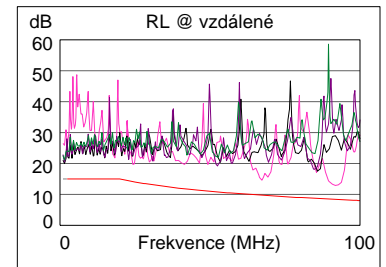

### Wire Map (T568B)

**PROŠEL**

Délka (ft), Limit 328	[Pár 45]	289
Zpož. čení propagace (ns), Limit 570	[Pár 12]	435
Zpož. čení Skew (ns), Limit 50	[Pár 12]	9
Odpor (ohmy)	[Pár 12]	18.4
Impedance (ohmy)	[Pár 36]	108
Ztráta na vstupu Odchylka (dB)	[Pár 12]	2.5
Frekvence (MHz)	[Pár 12]	100.0
Limit (dB)	[Pár 12]	24.0

	Nejhorší i Okraj		Nejhorší i Barevný tón	
	Hlavní	SR	Hlavní	SR
<b>PROŠEL</b>				
Nejhorší i pár	45-78	36-45	45-78	36-45
<b>NEXT (dB)</b>	9.7	8.3	9.7	9.9
Frekv. (MHz)	69.5	12.8	69.5	91.8
Limit (dB)	29.8	42.1	29.8	27.7

	Nejhorší i Okraj		Nejhorší i Barevný tón	
	Hlavní	SR	Hlavní	SR
<b>PROŠEL</b>				
Nejhorší i pár	78-12	78-12	78-12	78-12
<b>ELFEXT (dB)</b>	8.3	7.4	10.5	9.0
Frekv. (MHz)	50.3	54.5	98.5	100.0
Limit (dB)	23.0	22.3	17.1	17.0
Nejhorší i pár	12	78	12	78
<b>PSELFEXT (dB)</b>	10.2	10.3	10.6	11.0
Frekv. (MHz)	48.8	54.0	85.8	86.0
Limit (dB)	20.6	19.8	15.7	15.7

	Nejhorší i Okraj		Nejhorší i Barevný tón	
	Hlavní	SR	Hlavní	SR
<b>PROŠEL</b>				
Nejhorší i pár	12	12	12	12
<b>RL (dB)</b>	5.1	4.4	6.2	4.4
Frekv. (MHz)	55.3	91.3	83.5	91.3
Limit (dB)	10.6	8.4	8.8	8.4