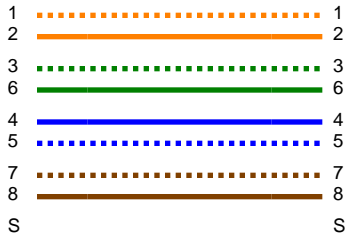

## Shrnutí testu: PROŠEL

Datum / Čas: 05/05/2011 02:05:12pm  
Světlá výška: 8.3 dB (NEXT 36-45)  
Limit testu: 1000BASE-T  
Typ kabelu: Cat 5e UTP

Operátor: DISCOMP s.r.o.  
Verze softwaru: 2.0600  
Verze limit: 1.2500  
NVP: 69.0%

### Wire Map (T568B)

**PROŠEL**

Délka (ft), Limit 328	[Pár 45]	289
Zpož. čení propagace (ns), Limit 570	[Pár 12]	435
Zpož. čení Skew (ns), Limit 50	[Pár 12]	9
Odpor (ohmy)	[Pár 12]	18.4
Impedance (ohmy)	[Pár 36]	108
Ztráta na vstupu Odchylka (dB)	[Pár 12]	2.5
Frekvence (MHz)	[Pár 12]	100.0
Limit (dB)	[Pár 12]	24.0

	Nejhorší i Okraj		Nejhorší i Barevný tón	
	Hlavní	SR	Hlavní	SR
<b>PROŠEL</b>				
Nejhorší i pár	78-12	78-12	78-12	78-12
<b>ELFEXT (dB)</b>	8.3	7.4	10.5	9.0
Frekv. (MHz)	50.3	54.5	98.5	100.0
Limit (dB)	23.0	22.3	17.1	17.0
Nejhorší i pár	12	78	12	78
<b>PSELFEXT (dB)</b>	10.2	10.3	10.6	11.0
Frekv. (MHz)	48.8	54.0	85.8	86.0
Limit (dB)	20.6	19.8	15.7	15.7

	Nejhorší i Okraj		Nejhorší i Barevný tón	
	Hlavní	SR	Hlavní	SR
<b>PROŠEL</b>				
Nejhorší i pár	12	12	12	12
<b>RL (dB)</b>	5.1	4.4	6.2	4.4
Frekv. (MHz)	55.3	91.3	83.5	91.3
Limit (dB)	10.6	8.4	8.8	8.4