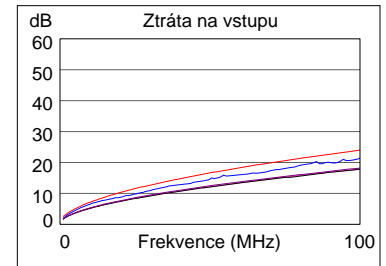

ID kabelu: EUROLAN COMFORT 1000

Shrnutí testu: PROŠEL

Datum / Čas: 05/05/2011 02:05:12pm
Světlá výška: 8.3 dB (NEXT 36-45)
Limit testu: 1000BASE-T
Typ kabelu: Cat 5e UTP

Operátor: DISCOMP s.r.o.
Verze softwaru: 2.0600
Verze limit: 1.2500
NVP: 69.0%

Model: DTX-1800
S/N hlavní jednotky: 9651117
S/N vzdálené jednotky: 9651118
Hlavní adaptér: DTX-PLA002
Vedlejší adaptér: DTX-PLA002

Wire Map (T568B)

PROŠEL

Délka (ft), Limit 328	[Pár 45]	289
Zpož. čení propagace (ns), Limit 570	[Pár 12]	435
Zpož. čení Skew (ns), Limit 50	[Pár 12]	9
Odpor (ohmy)	[Pár 12]	18.4
Impedance (ohmy)	[Pár 36]	108
Ztráta na vstupu Odchylka (dB)	[Pár 12]	2.5
Frekvence (MHz)	[Pár 12]	100.0
Limit (dB)	[Pár 12]	24.0

	Nejhorší i Okraj		Nejhorší i Barevný tón	
	Hlavní	SR	Hlavní	SR
PROŠEL				
Nejhorší i pár	45-78	36-45	45-78	36-45
NEXT (dB)	9.7	8.3	9.7	9.9
Frekv. (MHz)	69.5	12.8	69.5	91.8
Limit (dB)	29.8	42.1	29.8	27.7

	Nejhorší i Okraj		Nejhorší i Barevný tón	
	Hlavní	SR	Hlavní	SR
PROŠEL				
Nejhorší i pár	78-12	78-12	78-12	78-12
ELFEXT (dB)	8.3	7.4	10.5	9.0
Frekv. (MHz)	50.3	54.5	98.5	100.0
Limit (dB)	23.0	22.3	17.1	17.0
Nejhorší i pár	12	78	12	78
PSELFEXT (dB)	10.2	10.3	10.6	11.0
Frekv. (MHz)	48.8	54.0	85.8	86.0
Limit (dB)	20.6	19.8	15.7	15.7

	Nejhorší i Okraj		Nejhorší i Barevný tón	
	Hlavní	SR	Hlavní	SR
PROŠEL				
Nejhorší i pár	12	12	12	12
RL (dB)	5.1	4.4	6.2	4.4
Frekv. (MHz)	55.3	91.3	83.5	91.3
Limit (dB)	10.6	8.4	8.8	8.4

Vyhovující síťové standardy:

10BASE-T	100BASE-TX	100BASE-T4
1000BASE-T	ATM-25	ATM-51
ATM-155	100VG-AnyLan	TR-4
TR-16 Active	TR-16 Passive