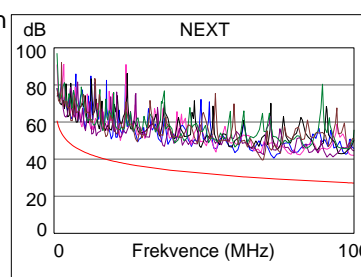

### Wire Map (T568B)

**PROŠEL**

Délka (ft), Limit 328	[Pár 45]	289
Zpož. čení propagace (ns), Limit 570	[Pár 12]	435
Zpož. čení Skew (ns), Limit 50	[Pár 12]	9
Odpor (ohmy)	[Pár 12]	18.4
Impedance (ohmy)	[Pár 36]	108
Ztráta na vstupu Odchylka (dB)	[Pár 12]	2.5
Frekvence (MHz)	[Pár 12]	100.0
Limit (dB)	[Pár 12]	24.0

	Nejhorší i Okraj		Nejhorší i Barevný tón	
	Hlavní	SR	Hlavní	SR
<b>PROŠEL</b>				
Nejhorší i pár	45-78	36-45	45-78	36-45
<b>NEXT (dB)</b>	9.7	8.3	9.7	9.9
Frekv. (MHz)	69.5	12.8	69.5	91.8
Limit (dB)	29.8	42.1	29.8	27.7

	Nejhorší i Okraj		Nejhorší i Barevný tón	
	Hlavní	SR	Hlavní	SR
<b>PROŠEL</b>				
Nejhorší i pár	78-12	78-12	78-12	78-12
<b>ELFEXT (dB)</b>	8.3	7.4	10.5	9.0
Frekv. (MHz)	50.3	54.5	98.5	100.0
Limit (dB)	23.0	22.3	17.1	17.0
Nejhorší i pár	12	78	12	78
<b>PSELFEXT (dB)</b>	10.2	10.3	10.6	11.0
Frekv. (MHz)	48.8	54.0	85.8	86.0
Limit (dB)	20.6	19.8	15.7	15.7

	Nejhorší i Okraj		Nejhorší i Barevný tón	
	Hlavní	SR	Hlavní	SR
<b>PROŠEL</b>				
Nejhorší i pár	12	12	12	12
<b>RL (dB)</b>	5.1	4.4	6.2	4.4
Frekv. (MHz)	55.3	91.3	83.5	91.3
Limit (dB)	10.6	8.4	8.8	8.4