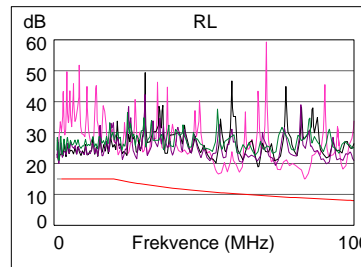

### Wire Map (T568B)

**PROŠEL**

Délka (ft), Limit 328	[Pár 45]	289
Zpož. čení propagace (ns), Limit 570	[Pár 12]	435
Zpož. čení Skew (ns), Limit 50	[Pár 12]	9
Odpor (ohmy)	[Pár 12]	18.4
Impedance (ohmy)	[Pár 36]	108
Ztráta na vstupu Odchylka (dB)	[Pár 12]	2.5
Frekvence (MHz)	[Pár 12]	100.0
Limit (dB)	[Pár 12]	24.0

	Nejhorší i Okraj		Nejhorší i Barevný tón	
	Hlavní	SR	Hlavní	SR
<b>PROŠEL</b>				
Nejhorší i pár	45-78	36-45	45-78	36-45
<b>NEXT (dB)</b>	9.7	8.3	9.7	9.9
Frekv. (MHz)	69.5	12.8	69.5	91.8
Limit (dB)	29.8	42.1	29.8	27.7

	Nejhorší i Okraj		Nejhorší i Barevný tón	
	Hlavní	SR	Hlavní	SR
<b>PROŠEL</b>				
Nejhorší i pár	78-12	78-12	78-12	78-12
<b>ELFEXT (dB)</b>	8.3	7.4	10.5	9.0
Frekv. (MHz)	50.3	54.5	98.5	100.0
Limit (dB)	23.0	22.3	17.1	17.0
Nejhorší i pár	12	78	12	78
<b>PSELFEXT (dB)</b>	10.2	10.3	10.6	11.0
Frekv. (MHz)	48.8	54.0	85.8	86.0
Limit (dB)	20.6	19.8	15.7	15.7

	Nejhorší i Okraj		Nejhorší i Barevný tón	
	Hlavní	SR	Hlavní	SR
<b>PROŠEL</b>				
Nejhorší i pár	12	12	12	12
<b>RL (dB)</b>	5.1	4.4	6.2	4.4
Frekv. (MHz)	55.3	91.3	83.5	91.3
Limit (dB)	10.6	8.4	8.8	8.4