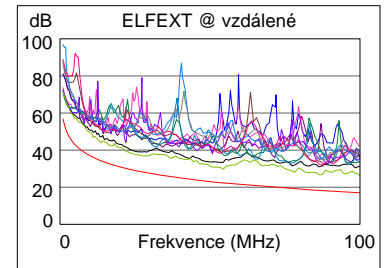

### Wire Map (T568B)

**PROŠEL**

Délka (ft), Limit 328	[Pár 45]	289
Zpož. čení propagace (ns), Limit 570	[Pár 12]	435
Zpož. čení Skew (ns), Limit 50	[Pár 12]	9
Odpor (ohmy)	[Pár 12]	18.4
Impedance (ohmy)	[Pár 36]	108
Ztráta na vstupu Odchylka (dB)	[Pár 12]	2.5
Frekvence (MHz)	[Pár 12]	100.0
Limit (dB)	[Pár 12]	24.0

	Nejhorší i Okraj		Nejhorší i Barevný tón	
	Hlavní	SR	Hlavní	SR
<b>PROŠEL</b>				
Nejhorší i pár	45-78	36-45	45-78	36-45
<b>NEXT (dB)</b>	9.7	8.3	9.7	9.9
Frekv. (MHz)	69.5	12.8	69.5	91.8
Limit (dB)	29.8	42.1	29.8	27.7

	Nejhorší i Okraj		Nejhorší i Barevný tón	
	Hlavní	SR	Hlavní	SR
<b>PROŠEL</b>				
Nejhorší i pár	78-12	78-12	78-12	78-12
<b>ELFEXT (dB)</b>	8.3	7.4	10.5	9.0
Frekv. (MHz)	50.3	54.5	98.5	100.0
Limit (dB)	23.0	22.3	17.1	17.0
Nejhorší i pár	12	78	12	78
<b>PSELFEXT (dB)</b>	10.2	10.3	10.6	11.0
Frekv. (MHz)	48.8	54.0	85.8	86.0
Limit (dB)	20.6	19.8	15.7	15.7

	Nejhorší i Okraj		Nejhorší i Barevný tón	
	Hlavní	SR	Hlavní	SR
<b>PROŠEL</b>				
Nejhorší i pár	12	12	12	12
<b>RL (dB)</b>	5.1	4.4	6.2	4.4
Frekv. (MHz)	55.3	91.3	83.5	91.3
Limit (dB)	10.6	8.4	8.8	8.4