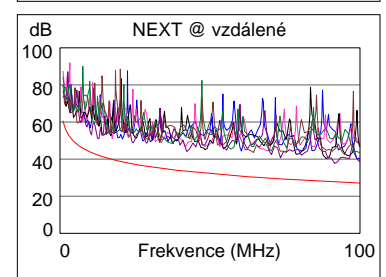

### Wire Map (T568B)

**PROŠEL**

Délka (ft), Limit 328	[Pár 45]	289
Zpož. čení propagace (ns), Limit 570	[Pár 12]	435
Zpož. čení Skew (ns), Limit 50	[Pár 12]	9
Odpor (ohmy)	[Pár 12]	18.4
Impedance (ohmy)	[Pár 36]	108
Ztráta na vstupu Odchylka (dB)	[Pár 12]	2.5
Frekvence (MHz)	[Pár 12]	100.0
Limit (dB)	[Pár 12]	24.0

	Nejhorší i Okraj		Nejhorší i Barevný tón	
	Hlavní	SR	Hlavní	SR
<b>PROŠEL</b>				
Nejhorší i pár	45-78	36-45	45-78	36-45
<b>NEXT (dB)</b>	9.7	8.3	9.7	9.9
Frekv. (MHz)	69.5	12.8	69.5	91.8
Limit (dB)	29.8	42.1	29.8	27.7

	Nejhorší i Okraj		Nejhorší i Barevný tón	
	Hlavní	SR	Hlavní	SR
<b>PROŠEL</b>				
Nejhorší i pár	78-12	78-12	78-12	78-12
<b>ELFEXT (dB)</b>	8.3	7.4	10.5	9.0
Frekv. (MHz)	50.3	54.5	98.5	100.0
Limit (dB)	23.0	22.3	17.1	17.0
Nejhorší i pár	12	78	12	78
<b>PSELFEXT (dB)</b>	10.2	10.3	10.6	11.0
Frekv. (MHz)	48.8	54.0	85.8	86.0
Limit (dB)	20.6	19.8	15.7	15.7