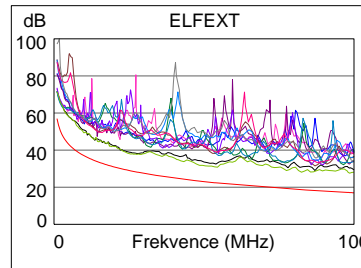

### Wire Map (T568B)

**PROŠEL**

Délka (ft), Limit 328	[Pár 45]	289
Zpož. čení propagace (ns), Limit 570	[Pár 12]	435
Zpož. čení Skew (ns), Limit 50	[Pár 12]	9
Odpor (ohmy)	[Pár 12]	18.4
Impedance (ohmy)	[Pár 36]	108
Ztráta na vstupu Odchylka (dB)	[Pár 12]	2.5
Frekvence (MHz)	[Pár 12]	100.0
Limit (dB)	[Pár 12]	24.0

	Nejhorší i Okraj		Nejhorší i Barevný tón	
	Hlavní	SR	Hlavní	SR
<b>PROŠEL</b>				
Nejhorší i pár	45-78	36-45	45-78	36-45
<b>NEXT (dB)</b>	9.7	8.3	9.7	9.9
Frekv. (MHz)	69.5	12.8	69.5	91.8
Limit (dB)	29.8	42.1	29.8	27.7

	Nejhorší i Okraj		Nejhorší i Barevný tón	
	Hlavní	SR	Hlavní	SR
<b>PROŠEL</b>				
Nejhorší i pár	78-12	78-12	78-12	78-12
<b>ELFEXT (dB)</b>	8.3	7.4	10.5	9.0
Frekv. (MHz)	50.3	54.5	98.5	100.0
Limit (dB)	23.0	22.3	17.1	17.0
Nejhorší i pár	12	78	12	78
<b>PSELFEXT (dB)</b>	10.2	10.3	10.6	11.0
Frekv. (MHz)	48.8	54.0	85.8	86.0
Limit (dB)	20.6	19.8	15.7	15.7

	Nejhorší i Okraj		Nejhorší i Barevný tón	
	Hlavní	SR	Hlavní	SR
<b>PROŠEL</b>				
Nejhorší i pár	12	12	12	12
<b>RL (dB)</b>	5.1	4.4	6.2	4.4
Frekv. (MHz)	55.3	91.3	83.5	91.3
Limit (dB)	10.6	8.4	8.8	8.4