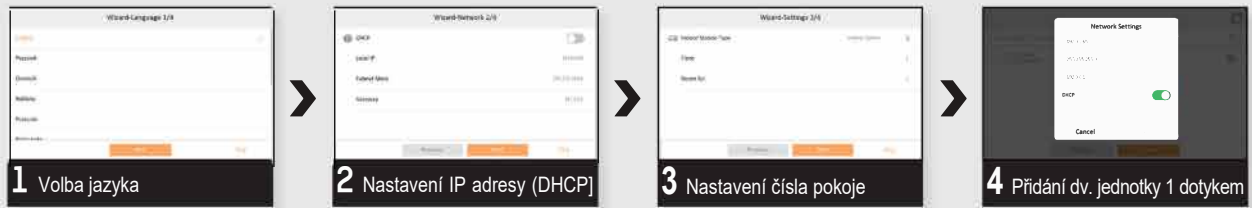

Mobile
App

TF Card
16 GB

DS-KIS602

HLAVNÍ VÝHODY ZAŘÍZENÍ

NASTAVENÍ VE ČTYŘECH KROCÍCH

VYSOCE KVALITNÍ OBRAZ

2 MP fisheye kamera s úhlem záběru 180°, WDR, IR přísvit

OVLÁDÁNÍ PŘES APLIKACI HIK-CONNECT

Odpovídání na zazvonění, otevírání dveří a příchozí upozornění do aplikace Hik-Connect

INTEGRACE CCTV

Živý přenos z IP kamery na videotelefon a nahrávání záznamu na DVR nebo NVR

ODEMYKÁNÍ DVOU ZÁMKŮ

Možnost nezávislého otevření branky a brány

SESTAVA OBSAHUJE

DS-KH6320-WTE1
Pro Series videotelefon

- 7-Palcový barevný TFT LCD
- Rozlišení displeje: 1024 x 600
- 10 / 100 Mbps Ethernet
- Wi-Fi 802.11b/g/n
- Standard PoE [IEEE802.3af] / 12V
- DC TF karta, max 32 GB
- 8-ch alarmových vstupů