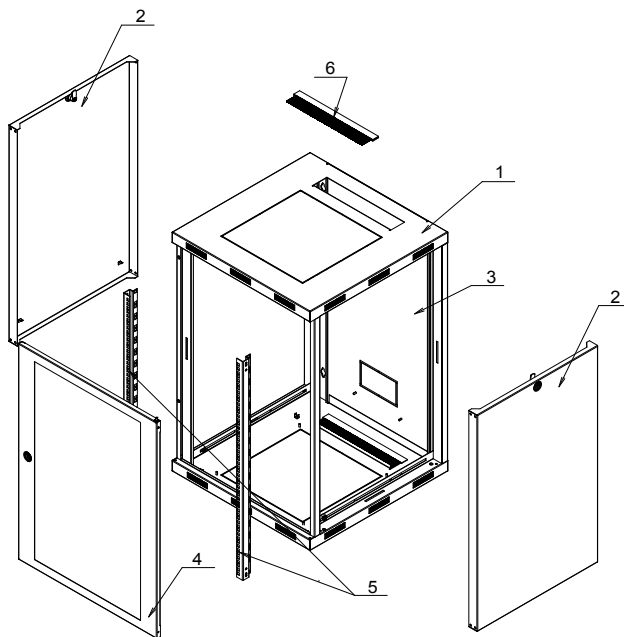

Konstrukce

- svařovaný skelet s perforací
- přední skleněné dveře z bezpečnostního kaleného skla s jednobodovým zámekem
- dveře otevíratelné v úhlu 180°, skryté panty, možnost zvolit pravé, nebo levé otevírání
- kabelové prostupy ve spodní, horní i zadní části rozvaděče
- 19" vertikální lišty s možností nastavení polohy v rámci hloubky rozvaděče
- zemnicí vodič propojující tělo rozvaděče se dvěma plus zemnicí body
- 4 až 6 otvorů pro uchycení na stěnu v zadní části
- nosnost 45 kg (při rovnoměrném zatížení)
- stupeň krytí IP 20

19" standard

IP 20

Standardní provedení

- výška 9, 12, 15, 18 a 21 U
- šířka i hloubka 600 mm

Barevné provedení

- prášková barva v odstínu světle šedá RAL 7035

Provedení dostupné na objednávku

- celoplechové a perforované přední dveře
- zadní pár 19" vertikálních lišt

Obsah dodávky

- 1 tělo rozvaděče 1 ks
- 2 odejímatelné boční stěny na zámek 2 ks
- 3 zadní díl 1 ks
- 4 dveře prosklené 1 ks
- 5 19" rámy (dané výšky v U) 2 ks
- 6 kabelová průchodka kartáč

LC-12-18-66-11-G